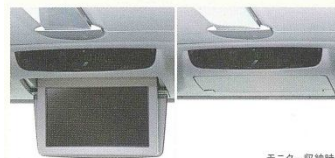

# MUSASHINO KOTSU

White canvas 40

平成21年22年(ポスト新長期)排出ガス規制クリア  
環境に優しいバスです。

大型冷蔵庫(31ℓ)

国内最大級の26インチ  
ワイド液晶テレビ(格納式)

ゆとりのある座席スペース

ゆとりのある客席シート(格納式補助席)

**40人乗り(正座席33+補助席7)**

## 高速道路車種区分 特大車

首都高が距離制料金となり  
平日割引・通勤割引など  
以前より割安で通行できます。

ゆったり旅行に最適です。大型53人乗りとシート間隔が同じです。  
(※前向きシート固定で、回転席機構が省かれる為)  
乗降口が下がり乗降に便利・簡易ワイヤレスカラオケ設置  
左右貫通式トランクルーム・夜間見やすい点灯表示式ステッカー

### 設備内容

全長 8.99 m 全幅 2.49 m 全高 3.47 m

- 携帯電話
- 湯沸器・冷蔵庫
- ETC車載器
- 液晶テレビ
- DVDデッキ