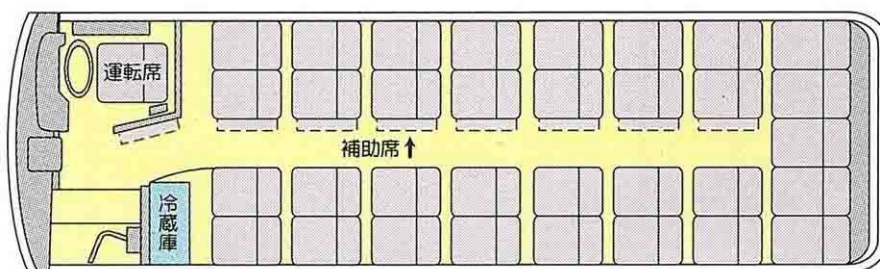

# MUSASHINO KOTSU

White canvas 40

平成21年22年(ポスト新長期)排出ガス規制クリア  
環境に優しいバスです。

大型冷蔵庫(31ℓ)

国内最大級の26インチ  
ワイド液晶テレビ(格納式)

ゆとりのある座席スペース

ゆとりのある客席シート(格納式補助席)

**40人乗り(正座席33+補助席7)**

## 高速道路車種区分 特大車

首都高が距離制料金となり  
平日割引・通勤割引など  
以前より割安で通行できます。

ゆったり旅行に最適です。大型53人乗りとシート間隔が同じです。  
(※前向きシート固定で、回転席機構が省かれる為)  
乗降口が下がり乗降に便利・簡易ワイヤレスカラオケ設置  
左右貫通式トランクルーム・夜間見やすい点灯表示式ステッカー

### 設備内容

全長 8.99 m 全幅 2.49 m 全高 3.47 m

- 携帯電話
- 湯沸器・冷蔵庫
- ETC車載器
- 液晶テレビ
- DVDデッキ