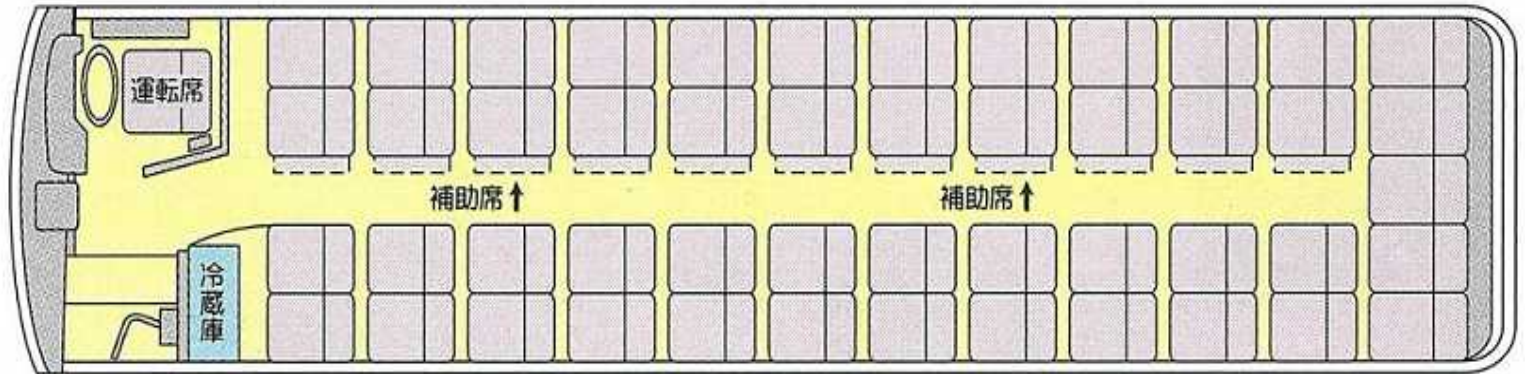

環境性能 A 以上のバスは全て
環境に優しいバスです。

MUSASHINO KOTSU

White canvas 60

大型60人乗り (正座席49・補助席11)

高速道路車種区分 特大車

設備内容

全長11.99m全幅2.49m全高3.28m
フルオートエアコン カラオケ
液晶TV VHSビデオデッキ
カセット DVDプレイヤー
携帯電話 給湯器・冷蔵庫
ETC車載器&プリンタ

武蔵野交通 事務所/車庫