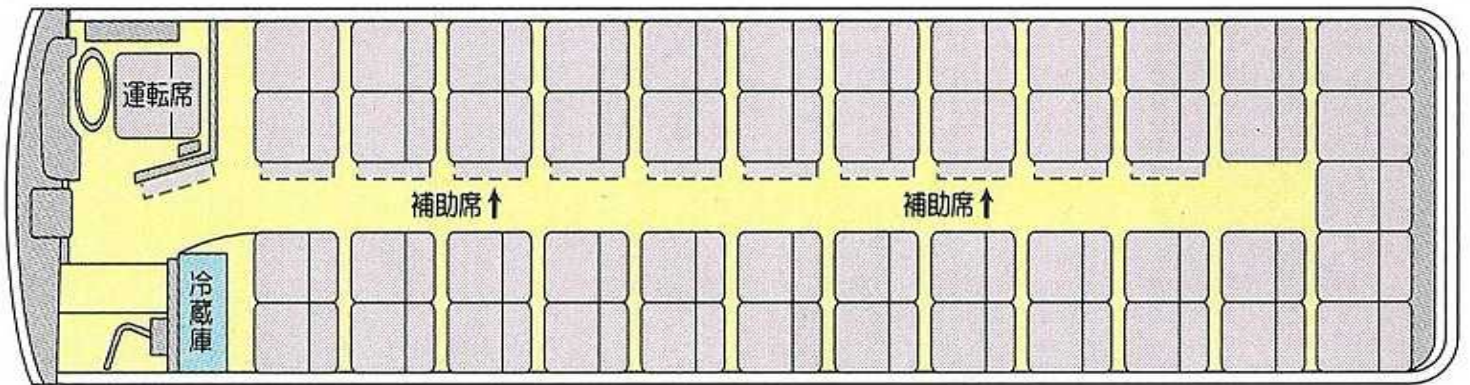

環境性能A以上のバスは全て環境に優しいバスです。

MUSASHINO KOTSU

White canvas 60

大型60人乗り (正座席49・補助席10+ガイド席)

高速道路車種区分 特大車

設備内容

全長11.99m全幅2.49m全高3.50m
フルオートエアコン カラオケ
液晶TV VHSビデオデッキ
カセット DVDプレイヤー
携帯電話 給湯器・冷蔵庫
ETC車載器&プリンタ

武蔵野交通 事務所/車庫