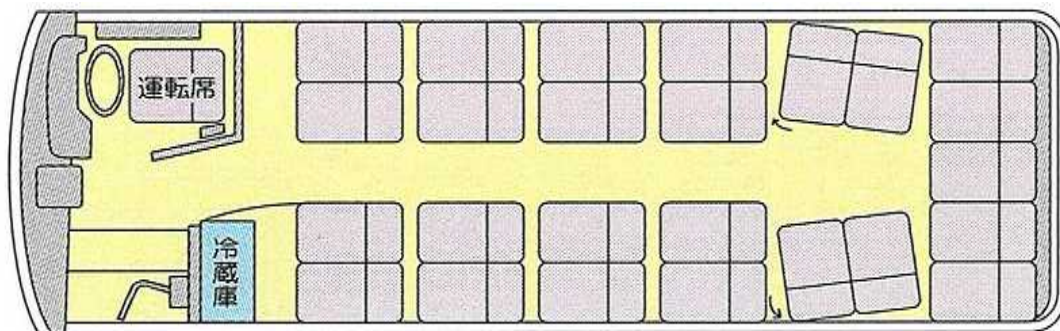

MUSASHINO KOTSU

乗降口が下り乗降りに便利！

White canvas 25

●高速道路車種区分 小型25人乗り 中型車

(正座席25)

設備内容

全長6.99m 全幅2.3m 全高3.26m

●携帯電話 ●湯沸器・冷蔵庫 ●カラオケ ●TV ●DVD・CDデッキ