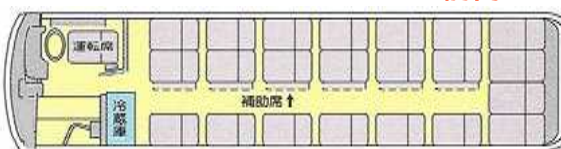

White canvas 28

小型 28人乗り

小型幅(正座席22・補助席6)

前向き

エアコン 携帯電話 湯沸器・冷蔵庫
ETC車載器&プリンタ 液晶テレビ DVD デッキ