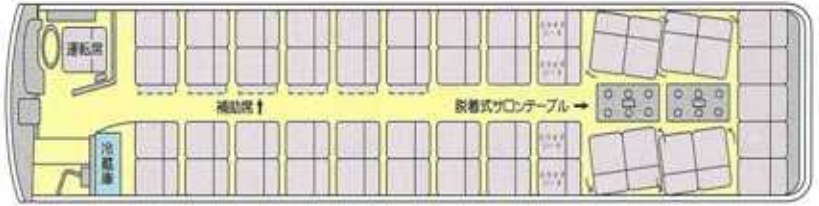

## White canvas 56

中二階・ガーラ(正座席49・補助席6 + ガイド席1)

4脚サロン 大型 55人乗り

全長11.99m全幅2.49m全高3.75

高速道路車種区分 特大車

設備内容

サロン席にした際の正座席は45席となります

回転シート フルオートエアコン 脱着式サロンテーブル カラオケ  
液晶テレビ DVD カセット 携帯電話 湯沸器・冷蔵庫  
ETC車載器&プリンタ