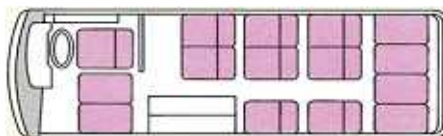

MINI BUS 14

小型 14人乗り

ミニバス (正座席14)

前向き

エアコン カセット 携帯電話 ETC車載器&プリンタ 冷蔵庫