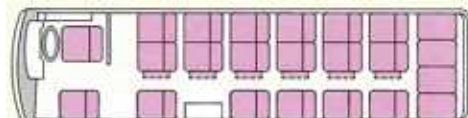

# マイクロバス 28

小型 28人乗り

三菱ふそう / ローザ

前向き

全長 6.99m 全幅 2.02m 全高 2.62

マイクロバス(正座席22・補助席6)

高速道路車種区分 中型車

設備内容

日野 / リエッセ  
トヨタ / コースター

前向き

エアコン 携帯電話 ETC車載器(一部の車種)

トヨタ / ハイエース

全長5.38m 全幅1.88m 全高2.28

高速道路車種区分 中型車

設備内容