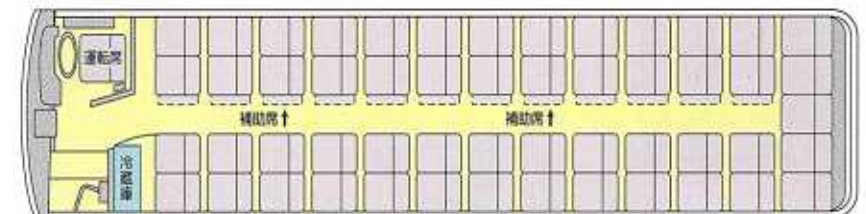

White canvas 65

大型・ガーラ(正座席53・補助席12 + ガイド席1)

前向き 大型 65人乗り

全長11.99m全幅2.49m全高3.43

高速道路車種区分 特大車

設備内容

フルオートエアコン カラオケ 液晶テレビ DVD・VHSビデオデッキ カセット
携帯電話 湯沸器・冷蔵庫 ETC車載器&プリンタ