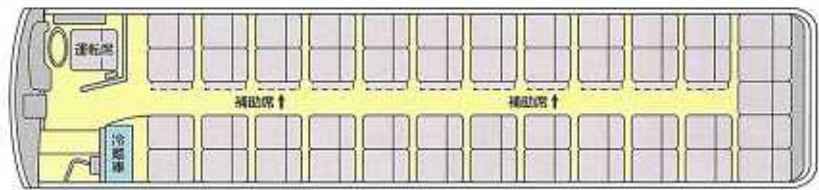

## White canvas 59

大型・ガーラ(正座席49・補助席10 + ガイド席1)

前向き 大型 59人乗り

全長11.99m全幅2.49m全高3.5

高速道路車種区分 特大車

設備内容

フルオートエアコン カラオケ 液晶テレビ DVD・VHSビデオデッキ  
カセット 携帯電話 湯沸器・冷蔵庫 ETC車載器&プリンタ

三菱ふそう / エアロ

## White canvas 60

大型・エアロ(正座席49・補助席11 + ガイド席1)

前向き 大型 60人乗り

全長11.99m全幅2.49m全高3.28

高速道路車種区分 特大車

設備内容

フルオートエアコン カラオケ 液晶テレビ DVD・VHSビデオデッキ カセット  
携帯電話 湯沸器・冷蔵庫 ETC車載器&プリンタ

ISUZU GALA 日本初! 65人乗りバス