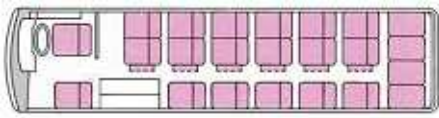

# White canvas 28

小型 28人乗り

小型幅(正座席22・補助席6)

前向き

エアコン 携帯電話 湯沸器・冷蔵庫  
ETC車載器&プリンタ 液晶テレビ DVD デッキ

# マイクロバス 28

小型 28人乗り

三菱ふそう / ローザ

前向き

全長 6.99m 全幅 2.02m 全高 2.62

マイクロバス(正座席22・補助席6)

高速道路車種区分 中型車

設備内容