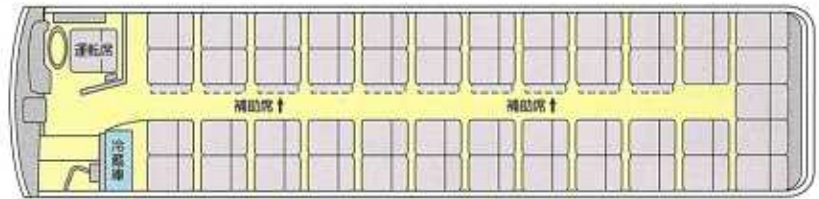

## White canvas 56

中二階・ガーラ(正座席49・補助席6 + ガイド席1)

4脚サロン 大型 55人乗り

全長11.99m全幅2.49m全高3.75

高速道路車種区分 特大車

設備内容

サロン席にした際の正座席は45席となります

回転シート フルオートエアコン 脱着式サロンテーブル カラオケ  
液晶テレビ DVD カセット 携帯電話 湯沸器・冷蔵庫  
ETC車載器&プリンタ

## White canvas 59

大型・ガーラ(正座席49・補助席10 + ガイド席1)

前向き 大型 59人乗り

全長11.99m全幅2.49m全高3.5

高速道路車種区分 特大車

設備内容

フルオートエアコン カラオケ 液晶テレビ DVD・VHSビデオデッキ  
カセット 携帯電話 湯沸器・冷蔵庫 ETC車載器&プリンタ

三菱ふそう / エアロ

## White canvas 60

大型・エアロ(正座席49・補助席11 + ガイド席1)

前向き 大型 60人乗り

全長11.99m全幅2.49m全高3.28

高速道路車種区分 特大車

設備内容

フルオートエアコン カラオケ 液晶テレビ DVD・VHSビデオデッキ カセット  
携帯電話 湯沸器・冷蔵庫 ETC車載器&プリンタ

ISUZU GALA 日本初! 65人乗りバス