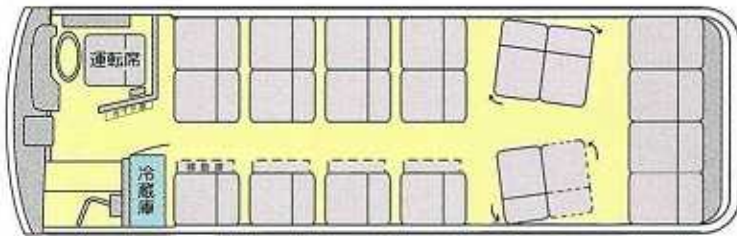

環境性能AAの環境に
優しいバスです。

MUSASHINO KOTSU

White canvas 24

大型バスと同じ、
ゆとりのあるシート幅です

(正座席19 / 補助席5 / 後席セミソフ)

White canvas 28

(正座席22 / 補助6)

高速道路車種区分 中型車

乗降口が下がり乗降に便利！

設備内容

全長 6.99 m

全幅 2.08 m

全高 2.820 m

携帯電話

湯沸器・冷蔵庫

ETC車載器

液晶テレビ

DVDデッキ