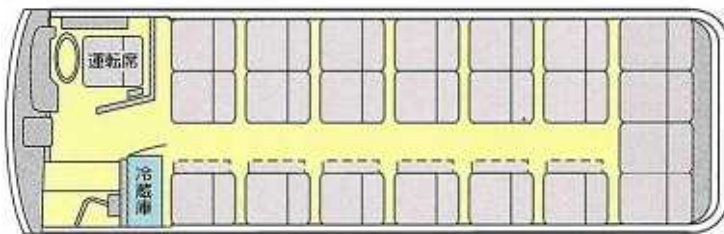

環境性能AAの環境に
優しいバスです。

MUSASHINO KOTSU

White canvas 24

大型バスと同じ、
ゆとりのあるシート幅です

(正座席19 / 補助席5 / 後席セミソフ)

White canvas 28

(正座席22 / 補助6)

高速道路車種区分 中型車

乗降口が下がり乗降に便利！

設備内容

全長 6.99 m

全幅 2.08 m

全高 2.820 m

携帯電話

湯沸器・冷蔵庫

ETC車載器

液晶テレビ

DVDデッキ