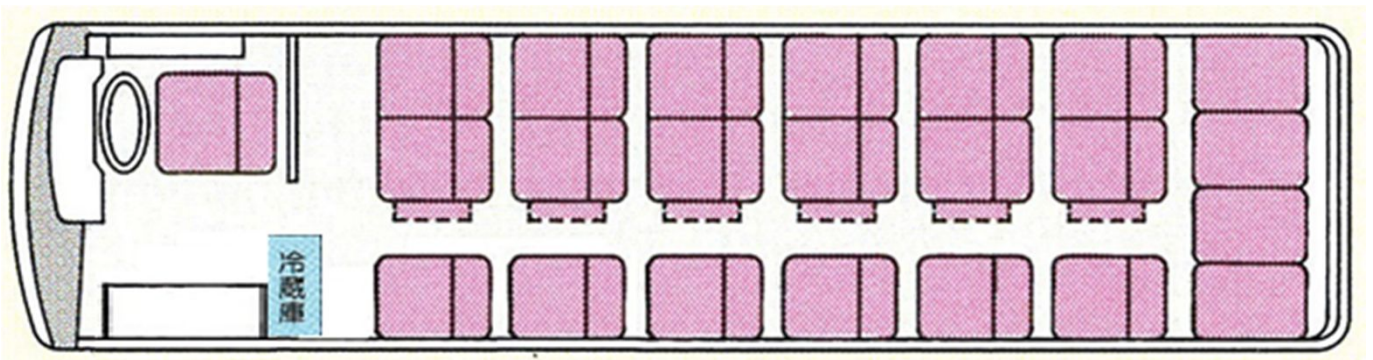

環境性能AAの環境に  
優しいバスです。

MUSASHINO KOTSU

乗降口が下り乗降りに便利！

# White canvas 28

高速道路車種区分 中型車

(正座席22 / 補助席6)

設備内容

全長 6.99 m 全幅 2.08 m 全高 2.820 m

- 携帯電話
- 湯沸器・冷蔵庫
- ETC車載器
- 液晶テレビ
- DVDデッキ